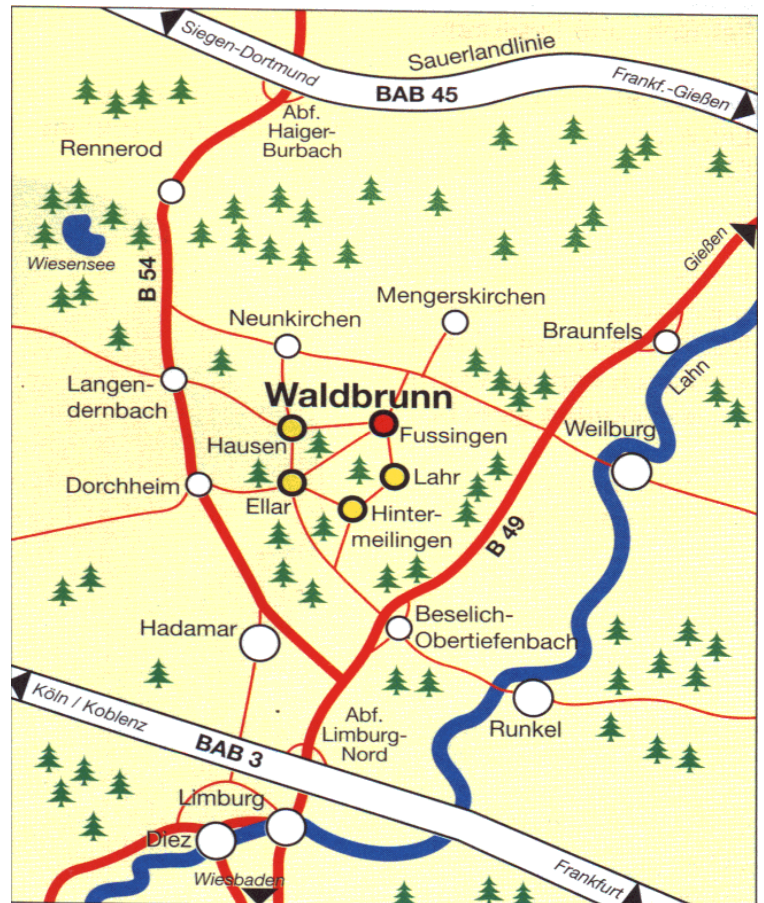

Wegbeschreibung

Pension
„Haus Katharina“
Oberstr. 12
65620 Waldbrunn-Fussingen
Telefon: 06479 – 1470
Telefax: 06479 – 911983

Internet: www.hauskatharina.com
Email: info@hauskatharina.com

Übersichtskarte:

Bei Anreise über die A 3 (Köln - Frankfurt/Main):

- A3 Abfahrt Limburg-Nord (Nr. 42)
- Folgen Sie der B49 Richtung Gießen/Weilburg
- Ausfahrt: Beselich-Obertiefenbach/Steinbach/Waldbrunn folgen Sie der Richtung Waldbrunn
- Folgen Sie in Steinbach der Vorfahrtsstraße
- In Waldbrunn-Ellar bis zum Ende der Vorfahrtsstraße folgen, dann rechts abbiegen Richtung Fussingen
- Im Kreisverkehr geradeaus Richtung Mengerskirchen
- In Fussingen nach dem Dorfgemeinschaftshaus erste Straße links und sofort wieder rechts in die Oberstraße "Haus Katharina" ist das fünfte Haus auf der rechten Seite (Hausnummer 12)

Bei Anreise über A 45 (Dortmund - Gießen):

- A45 Ausfahrt Haiger/Burbach (Nr. 24)
- Folgen Sie der B54 in Richtung Limburg
- Folgen Sie der B 54 durch die Ortschaften Rennerod und Waldmühlen
- Nach der Ortschaft Waldmühlen links abbiegen Richtung Neunkirchen/Weilburg
- Nach der Ortschaft Neunkirchen rechts abbiegen Richtung Elbtal/Fussingen
- In Fussingen rechts abbiegen in die Hausener Straße und sofort wieder rechts in die Oberstraße "Haus Katharina" ist das fünfte Haus auf der rechten Seite (Hausnummer 12)

Wir wünschen Ihnen gute Fahrt!

Ihre Familie Rudersdorf